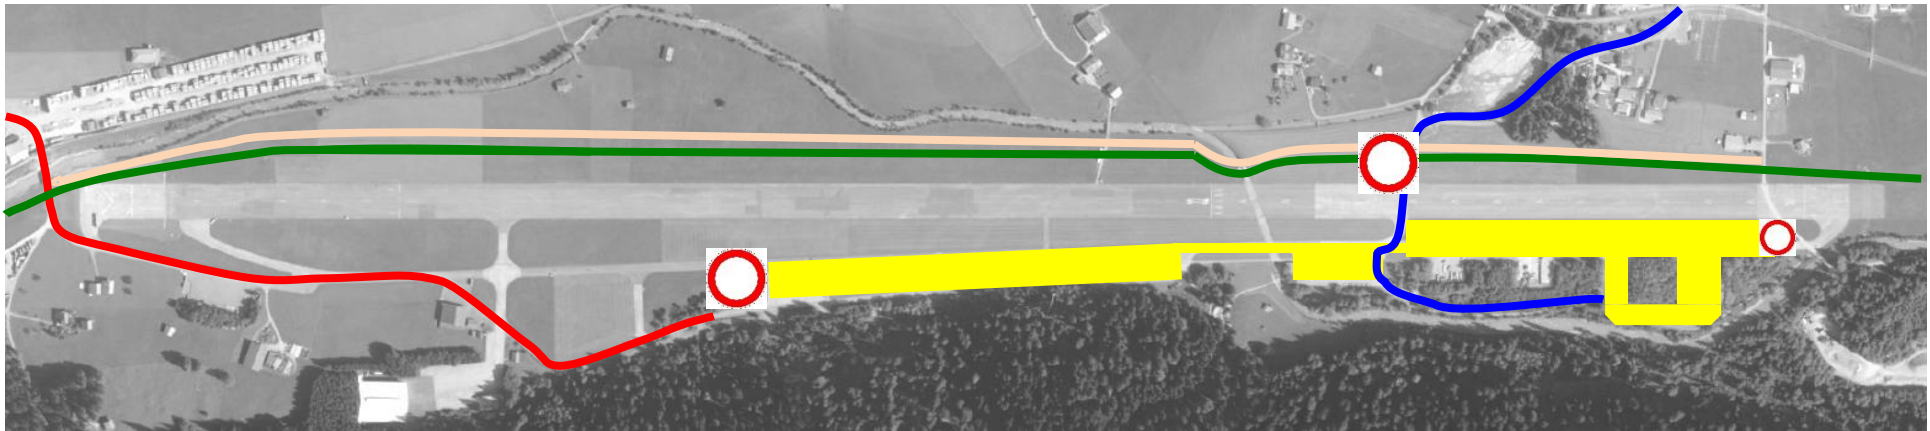

Flugplatz St. Stephan

Verkehrsführung Anfang Dezember 2019 bis ca. Ende März 2020

Legende

-  Zufahrt Winterfahrkurse, Kurs Kristall, Beowab
-  Zufahrt Tankstelle BEBECO
-  Gelände Winterfahrkurse
-  Winterwanderweg
-  Langlaufloipe
-  Fahrverbot, ausgenommen Teilnehmer Winterfahrkurse/Unterhaltsarbeiten Eispiste