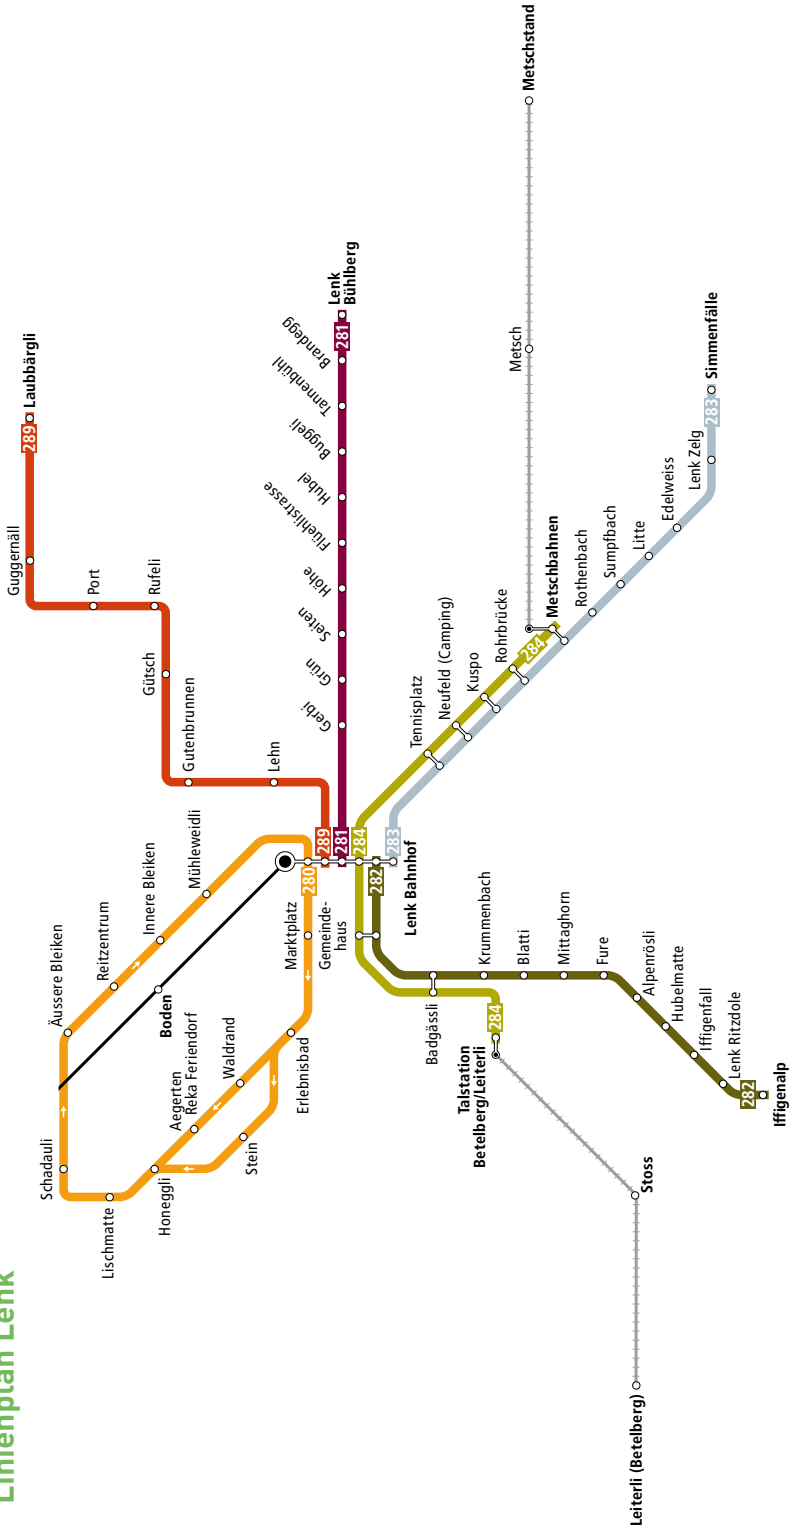

BUS ALPIN LINIE 282 - LENK - ALPENRÖSLI - IFFIGENALP

Fahrplan gültig vom 6. April 2021 bis 11. Dezember 2021, alle Angaben ohne Gewähr.

	12	12	13	13	13	12	13	13	14	13	13
Lenk i. S., Bahnhof	06.38	07.28	08.30	09.30	10.30	11.55	12.30	14.30	15.00	15.30	16.30
Gemeindehaus	06.39	07.29	08.31	09.31	10.31	11.56	12.31	14.31	15.01	15.31	16.31
Badgässli	06.40	07.30	08.32	09.32	10.32	11.57	12.32	14.32	15.02	15.32	16.32
Krummenbach	06.41	07.31	08.33	09.33	10.33	11.58	12.33	14.33	15.03	15.33	16.33
Blatti	06.43	07.33	08.35	09.35	10.35	12.00	12.35	14.35	15.05	15.35	16.35
Mittaghorn	06.44	07.34	08.36	09.36	10.36	12.01	12.36	14.36	15.06	15.36	16.36
Fure	06.45	07.35	08.37	09.37	10.37	12.02	12.37	14.37	15.07	15.37	16.37
Alpenrösli	06.48	07.38	08.40	09.40	10.40	12.05	12.40	14.40	15.10	15.40	16.40
Hubelmatte			08.42	09.42	10.42		12.42	14.42		15.42	16.42
Iffigenfall			08.44	09.44	10.44		12.44	14.44		15.44	16.44
Ritzdole			08.49	09.49	10.49		12.49	14.49		15.49	16.49
Iffigenalp			08.54	09.54	10.54		12.54	14.54		15.54	16.54
	12	12	13	13	13	12	13	13	14	13	13
Iffigenalp			09.00	10.00	11.00		14.00	15.00		16.00	17.00
Ritzdole			09.05	10.05	11.05		14.05	15.05		16.05	17.05
Iffigenfall			09.10	10.10	11.10		14.10	15.10		16.10	17.10
Hubelmatte			09.12	10.12	11.12		14.12	15.12		16.12	17.12
Alpenrösli	06.50	07.40	09.14	10.14	11.14	12.05	14.14	15.14	15.10	16.14	17.14
Fure	06.53	07.43	09.17	10.17	11.17	12.08	14.17	15.17	15.13	16.17	17.17
Mittaghorn	06.54	07.44	09.18	10.18	11.18	12.09	14.18	15.18	15.14	16.18	17.18
Blatti	06.55	07.45	09.19	10.19	11.19	12.10	14.19	15.19	15.15	16.19	17.19
Krummenbach	06.57	07.47	09.21	10.21	11.21	12.12	14.21	15.21	15.17	16.21	17.21
Badgässli	06.58	07.48	09.22	10.22	11.22	12.13	14.22	15.22	15.18	16.22	17.22
Gemeindehaus	06.59	07.49	09.23	10.23	11.23	12.14	14.23	15.23	15.19	16.23	17.23
Lenk i. S., Bahnhof	07.00	07.50	09.24	10.24	11.24	12.15	14.24	15.24	15.20	16.24	17.24

- 12 Montag – Freitag ohne allg. Feiertage vom 6. – 23. April, 10. Mai – 2. Juli, 16. August – 1. Oktober, 18. Oktober – 10. Dezember 2021
- 13 Samstag und Sonntag vom 15. – 30. Mai sowie täglich vom 5. Juni – 17. Oktober 2021
- 14 Montag, Donnerstag und Freitag vom 6. – 23. April, 10. Mai – 2. Juli, 16. August – 1. Oktober, 18. Oktober – 10. Dezember, nicht 13. und 24. Mai 2021

Beschränktes Platzangebot auf allen Kursen.

Linienplan Lenk

Bus fährt in angegebener Richtung

Bahnstrecke

Bergbahnen (LIBERO nicht gültig)

Lenk Bus
+41 33 673 74 74
info@afabus.ch
www.afabus.ch