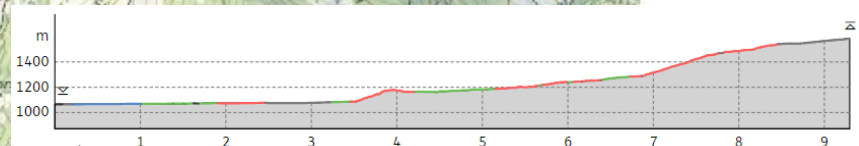

Iffiglauf – 9.3K

Start

Durchgangszeiten Spitze (ca.)	Km	Uhrzeit
Start	0.0	09.15 Uhr
Iffigfall	6.7	09.50 Uhr
Ziel Iffigenalp	9.3	10.05 Uhr

KM 6.7: Getränkeverpflegung

Ziel / Getränkeverpflegung