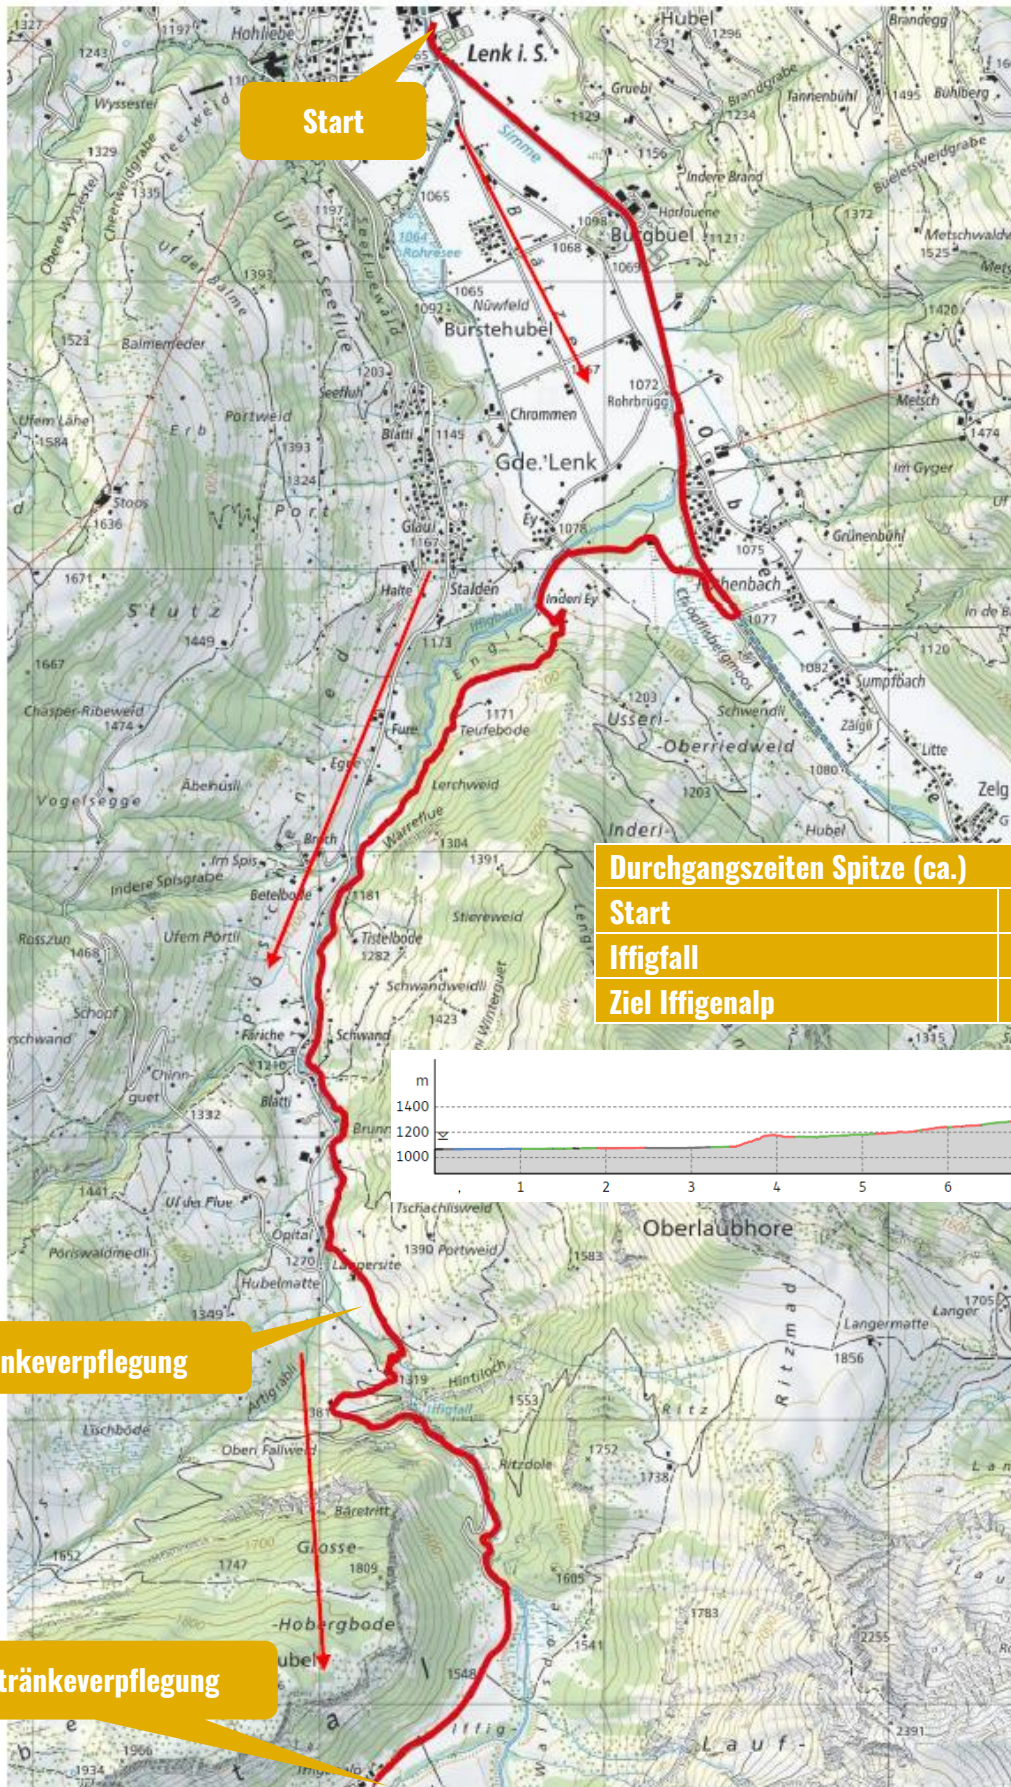

Iffiglauf – 9.3K

Start

Durchgangszeiten Spitze (ca.)	Km	Uhrzeit
Start	0.0	09.15 Uhr
Iffigfall	6.7	09.50 Uhr
Ziel Iffigenalp	9.3	10.05 Uhr

KM 6.7: Getränkeverpflegung

Ziel / Getränkeverpflegung